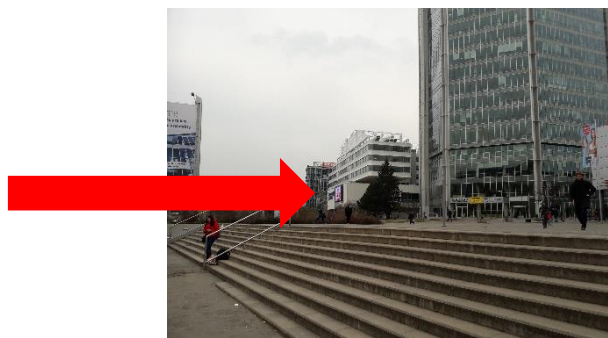

## Jak se do Konferenčního centra City dostat:

Konferenční centrum je asi 150 metrů od stanice metra C „Pankrác“. Na stanici „Pankrác“ vyjedťte po schodech nahoru, je tam jediný výstup na povrch. Po opuštění prostoru metra zatočte doprava a sledujte označení směr „Ulice Na Strži“. Po vyjetí na úroveň chodníku už KC City máte před sebou.