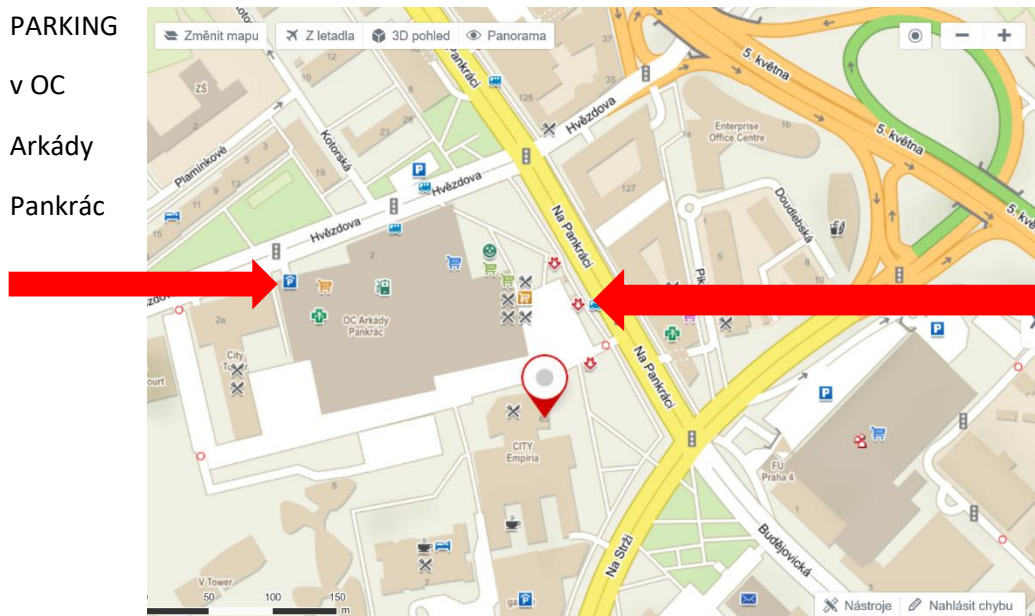

## Místo konání:

Konferenční centrum City, Na Strži 1702/65, 140 00 Praha 4

PARKING  
v OC  
Arkády  
Pankrác

METRO „C“  
Stanice  
Pankrác

## Jak se do Konferenčního centra City dostat:

Konferenční centrum je asi 150 metrů od stanice metra C „Pankrác“. Na stanici „Pankrác“ vyjedťte po schodech nahoru, je tam jediný výstup na povrch. Po opuštění prostoru metra zatočte doprava a sledujte označení směr „Ulice Na Strži“. Po vyjetí na úroveň chodníku už KC City máte před sebou.

Variantu MHD velmi doporučujeme. V okolí konferenčního centra se buduje, sídlí tu hodně firem a najít volné místo v okolních ulicích je věcí štěstí a náhody.

**Cesta autem:** doporučujeme zaparkovat v OC Arkády Pankrác – viz mapka. Do Kongresového centra City dojdete z garáží pěšky do 10 minut.