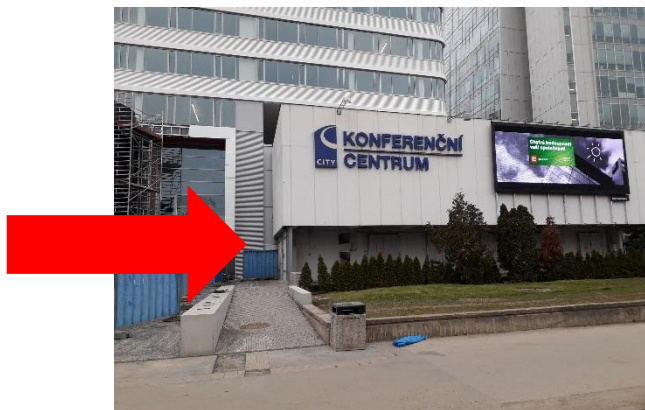

## Místo konání:

Konferenční centrum City, Na Strži 1702/65, 140 00 Praha 4

PARKING  
v OC  
Arkády  
Pankrác

METRO „C“  
Stanice  
Pankrác

### **Budova Konferenčního centra City:**

Nachází se v těsném sousedství výškové budovy Central Group, jen pár kroků od hlavního vstupu do obchodního centra Arkády Pankrác a výstupu z metra.

Vstup do konferenč.  
centra City

Východ z OC Arkády Pankrác  
(možnost parkování auta)

Poznávací znamení: na budově je velký nápis „Konferenční centrum“ a obří světelná obrazovka.

Vchod do konferenčního centra je z boku budovy – viz foto. V tuto chvíli probíhají u sousedního objektu dokončovací stavební úpravy. Nenechte se překvapit oplocením podél přístupové cesty.